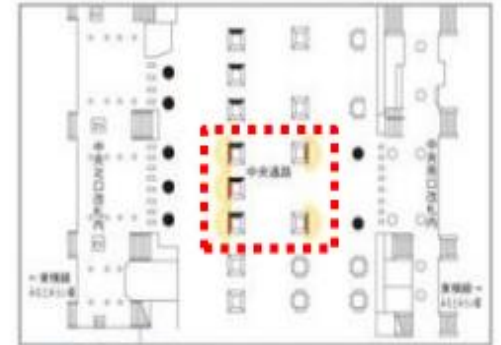

■横浜駅

【横浜駅セット
中央通路・南改

是非みてね！

【横浜駅 タワーアトリウム】

概要：70インチ縦型：12面セット

【南改札内】

【中央通路】