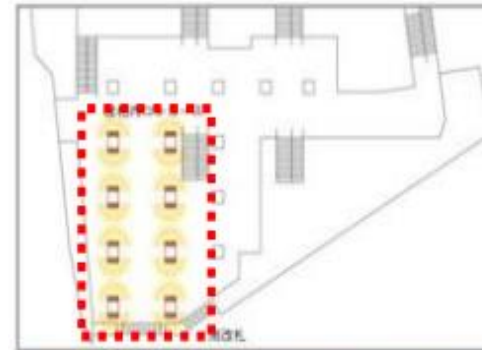

■横浜駅

【横浜駅セット
中央通路・南改

是非みてね！

【横浜駅 タワーアトリウム】

概要：70インチ縦型：12面セット

【南改札内】

【中央通路】