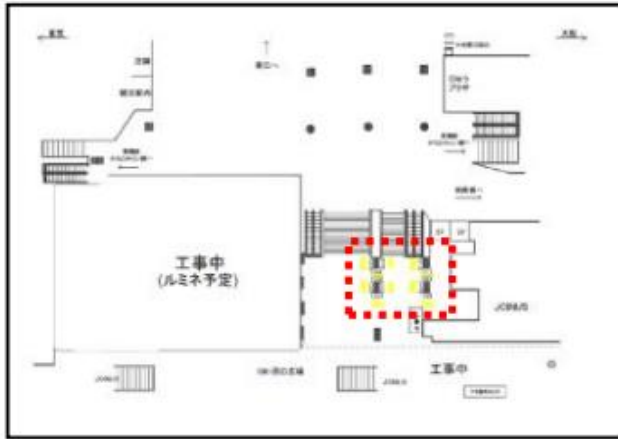

■横浜駅

【横浜駅セット
中央通路・南改

是非みてね！

【横浜駅 タワーアトリウム】

概要：70インチ縦型：12面セット

【南改札内】

【中央通路】