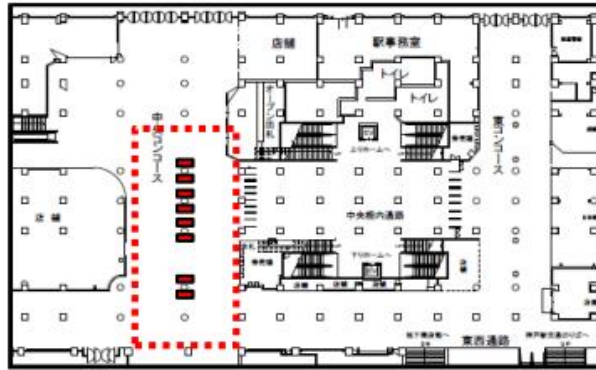

- 兵庫県
- 三ノ宮駅（中央口・西口改札外）

是非みてね！

【三ノ宮駅 中央口】

概要：70インチ縦型：8面セット

【三ノ宮駅 西口改札外】

概要：55インチ縦型：22面セット