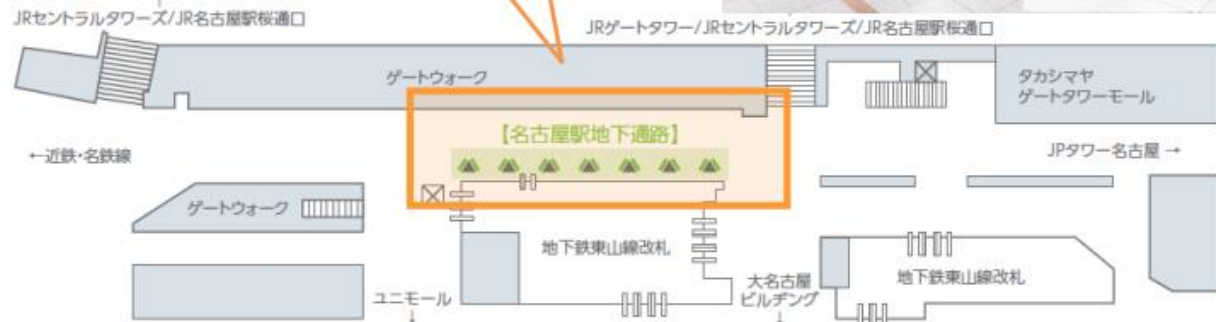

是非みてね！

■ 愛知県

■ 名古屋駅（名古屋駅新幹線口・名古屋駅地下通路）

- 【3. J-ADビジョンCentral 名古屋駅新幹線口: 60インチ 16面】
- 【4. J-ADビジョンCentral 名古屋駅地下通路: 60インチ 14面】

名古屋駅

3 名古屋駅新幹線口

4 名古屋駅地下通路

名古屋駅新幹線口