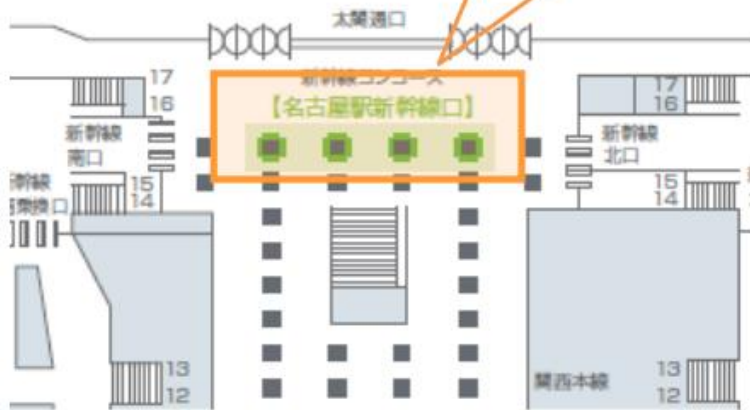

是非みてね！

■ 愛知県

■ 名古屋駅（名古屋駅新幹線口・名古屋駅地下通路）

- 【3. J-ADビジョンCentral 名古屋駅新幹線口: 60インチ 16面】
- 【4. J-ADビジョンCentral 名古屋駅地下通路: 60インチ 14面】

名古屋駅

3 名古屋駅新幹線口

4 名古屋駅地下通路

名古屋駅新幹線口