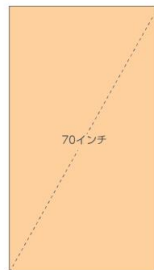

■ 静岡県

■ 浜松駅 (浜松北口コンコース)

是非みてね！

掲出位置図

画面サイズ

■ 静岡駅 (静岡駅在来線改札口前コンコース)

← 沼津・熱海方

浜松・豊橋方 →