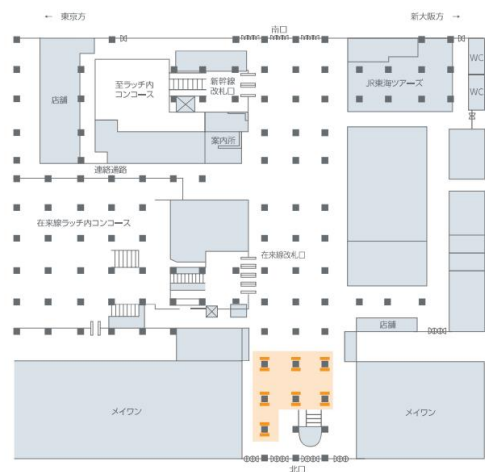

■ 静岡県

■ 浜松駅 (浜松北口コンコース)

是非みてね！

掲出位置図

画面サイズ

■ 静岡駅 (静岡駅在来線改札口前コンコース)

← 沼津・熱海方

浜松・豊橋方 →