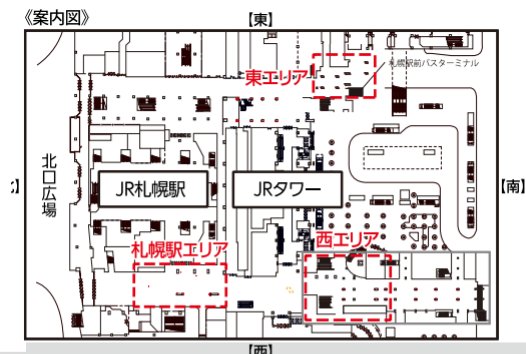

■北海道

■JRタワー地下1階

■JR札幌駅西改札口

是非みてね！

ピラービジョンCROSS: JRタワー地下1階木漏れ日の広場【60インチ4柱16面】【東エリア】

サツエキビジョン: JR札幌駅西改札口側【70インチ12面】 【札幌駅エリア】

ピラービジョン: JRタワー地下1階ウエストアベニュー【60インチ16面】【西エリア】