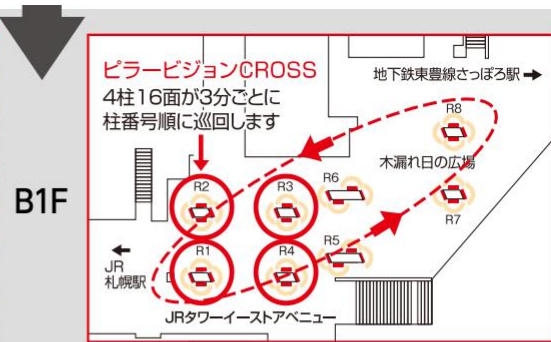

■北海道

■JRタワー地下1階

■JR札幌駅西改札口

是非みてね！

ピラービジョンCROSS: JRタワー地下1階木漏れ日の広場【60インチ4柱16面】【東エリア】

サツエキビジョン: JR札幌駅西改札口側【70インチ12面】 【札幌駅エリア】

ピラービジョン: JRタワー地下1階ウエストアベニュー【60インチ16面】【西エリア】