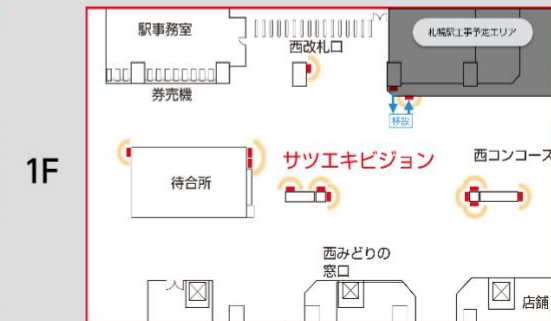

■北海道

■JRタワー地下1階

■JR札幌駅西改札口

是非みてね！

ピラービジョンCROSS: JRタワー地下1階木漏れ日の広場【60インチ4柱16面】【東エリア】

サツエキビジョン: JR札幌駅西改札口側【70インチ12面】 【札幌駅エリア】

ピラービジョン: JRタワー地下1階ウエストアベニュー【60インチ16面】【西エリア】