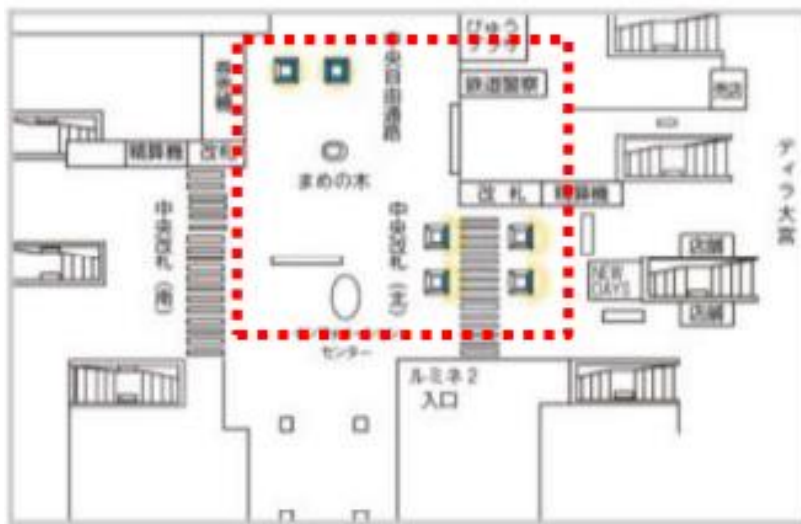

- 埼玉県
- 浦和駅 (改札口)
- 大宮駅 (中央改札口)

【浦和駅 改札口】

概要：60インチ縦型：8面セット

【大宮駅 中央改札口】

概要：60インチ縦型：4面セット
70インチ縦型：7面セット

是非みてね！