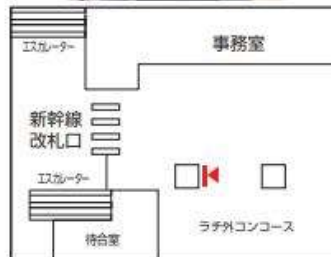

白山駅 1面

新津駅 1面

柏崎駅 1面

上越妙高駅 1面

村上駅 1面

東三条駅 1面

六日町駅 1面

吉田駅 1面