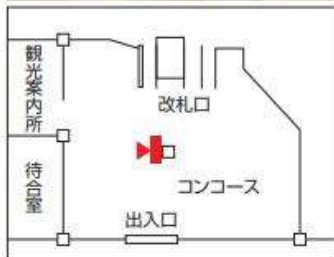

J・ADビジョン設置箇所一覧 [設置箇所]

新潟駅東口 2面

新潟駅西口 1面

新潟駅新幹線コンコース 3面

燕三条駅 1面

長岡駅 6面

越後湯沢駅 1面

新発田駅 1面

白山駅 1面

新津駅 1面

柏崎駅 1面

上越妙高駅 1面

村上駅 1面

東三条駅 1面

六日町駅 1面

吉田駅 1面