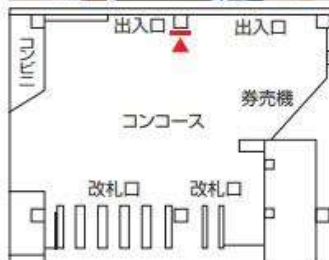

J・ADビジョン設置箇所一覧 [設置箇所]

新潟駅東口 2面

新潟駅西口 1面

新潟駅新幹線コンコース 3面

燕三条駅 1面

長岡駅 6面

越後湯沢駅 1面

新発田駅 1面

白山駅 1面

新津駅 1面

柏崎駅 1面

上越妙高駅 1面

村上駅 1面

東三条駅 1面

六日町駅 1面

吉田駅 1面