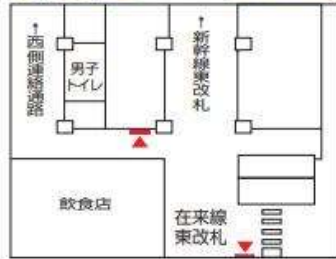

J・ADビジョン設置箇所一覧 [設置箇所]

新潟駅東口 2面

新潟駅西口 1面

新潟駅新幹線コンコース 3面

燕三条駅 1面

長岡駅 6面

越後湯沢駅 1面

新発田駅 1面

白山駅 1面

新津駅 1面

柏崎駅 1面

上越妙高駅 1面

村上駅 1面

東三条駅 1面

六日町駅 1面

吉田駅 1面

内野駅 1面

*設置箇所は工事等により変更になる場合がございます。