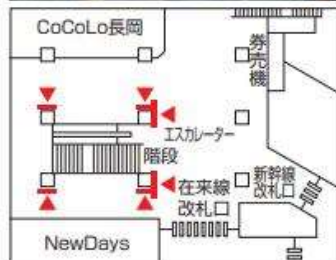

J・ADビジョン設置箇所一覧 [設置箇所]

新潟駅東口 2面

新潟駅西口 1面

新潟駅新幹線コンコース 3面

燕三条駅 1面

長岡駅 6面

越後湯沢駅 1面

新発田駅 1面

白山駅 1面

新津駅 1面

柏崎駅 1面

上越妙高駅 1面

村上駅 1面

東三条駅 1面

六日町駅 1面

吉田駅 1面