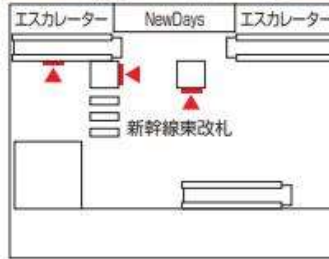

J・ADビジョン設置箇所一覧 [設置箇所]

新潟駅東口 2面

新潟駅西口 1面

新潟駅新幹線コンコース 3面

燕三条駅 1面

長岡駅 6面

越後湯沢駅 1面

新発田駅 1面

白山駅 1面

新津駅 1面

柏崎駅 1面

上越妙高駅 1面

村上駅 1面

東三条駅 1面

六日町駅 1面

吉田駅 1面