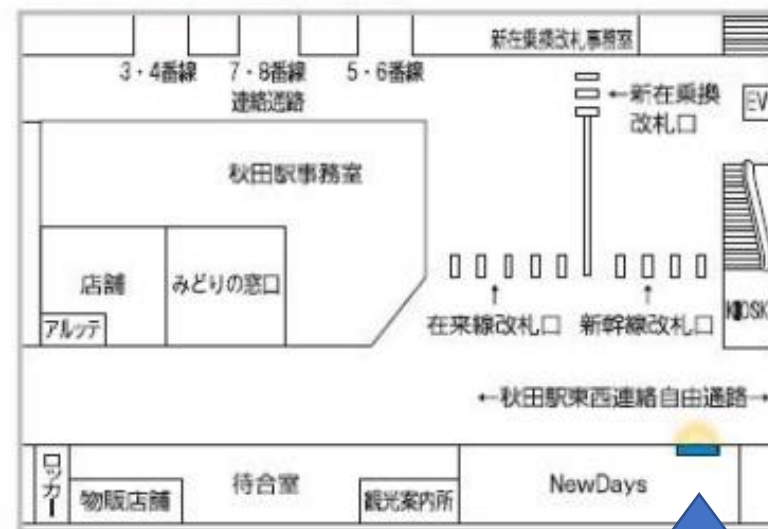

■ 秋田県

■ 秋田駅中央改口

是非みてね！

■ J・ADビジョン掲出位置

秋田駅中央改札口向 80インチ1面

中央改札口向