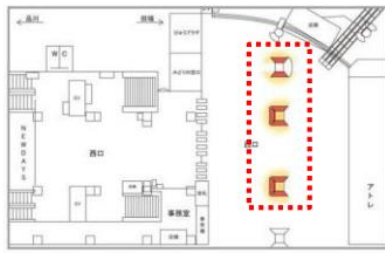

【新宿駅 南口】

概要：70インチ縦型：8面セット

【新宿駅 甲州街道改札】

概要：70インチ縦型：8面セット

【渋谷駅 ハチ公改札】

概要：65インチ縦型：8面セット

【五反田駅 中央改札外】

概要：70インチ縦型：2面セット

是非みてね！

■東京都③

■秋葉原駅（新電気街口）、赤羽駅（北改札） 恵比寿駅（西口）、巣鴨駅（改札外）、吉祥寺駅（南北自由通路）

【秋葉原駅 新電気街口】

概要：70インチ縦型：16面セット

【赤羽駅 北改札】

概要：65インチ縦型：8面セット

【恵比寿駅 西口】

概要：60インチ縦型：8面セット

【巣鴨駅 改札外】

概要：70インチ縦型：6面セット

【吉祥寺駅 南北自由通路】

概要：70インチ縦型：12面セット

是非みてね！

■東京都④

- 品川駅（中央改札内）、高輪ゲートウェイ駅（改札内）
西武線高田馬場駅（早稲田口）、有楽町駅（中央改札口前）

【品川駅 中央改札内】

概要：70インチ縦型：8面セット

【高輪ゲートウェイ駅 改札内】

概要：70インチ縦型：4面セット

是非みてね！

【西武線高田馬場駅 早稲田口】

概要：70インチ縦型：26面セット

【有楽町駅 中央改札口前】