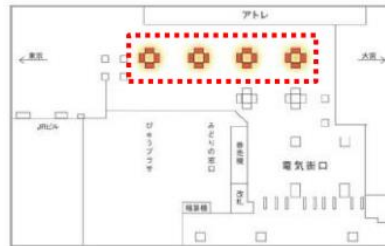

【新宿駅 南口】

概要：70インチ縦型：8面セット

【新宿駅 甲州街道改札】

概要：70インチ縦型：8面セット

【渋谷駅 ハチ公改札】

概要：65インチ縦型：8面セット

【五反田駅 中央改札外】

概要：70インチ縦型：2面セット

是非みてね！

■東京都③

■秋葉原駅（新電気街口）、赤羽駅（北改札） 恵比寿駅（西口）、巣鴨駅（改札外）、吉祥寺駅（南北自由通路）

【秋葉原駅 新電気街口】

概要：70インチ縦型：16面セット

【赤羽駅 北改札】

概要：65インチ縦型：8面セット

【恵比寿駅 西口】

概要：60インチ縦型：8面セット

【巣鴨駅 改札外】

概要：70インチ縦型：6面セット

【吉祥寺駅 南北自由通路】

概要：70インチ縦型：12面セット

是非みてね！

■東京都④

- 品川駅（中央改札内）、高輪ゲートウェイ駅（改札内）
西武線高田馬場駅（早稲田口）、有楽町駅（中央改札口前）

【品川駅 中央改札内】

概要：70インチ縦型：8面セット

【高輪ゲートウェイ駅 改札内】

概要：70インチ縦型：4面セット

是非みてね！

【西武線高田馬場駅 早稲田口】

概要：70インチ縦型：26面セット

【有楽町駅 中央改札口前】