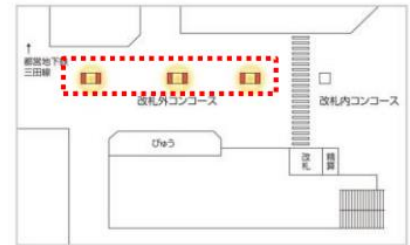

【新宿駅 南口】

概要：70インチ縦型：8面セット

【新宿駅 甲州街道改札】

概要：70インチ縦型：8面セット

【渋谷駅 ハチ公改札】

概要：65インチ縦型：8面セット

【五反田駅 中央改札外】

概要：70インチ縦型：2面セット

是非みてね！

■東京都③

■秋葉原駅（新電気街口）、赤羽駅（北改札） 恵比寿駅（西口）、巣鴨駅（改札外）、吉祥寺駅（南北自由通路）

【秋葉原駅 新電気街口】

概要：70インチ縦型：16面セット

【赤羽駅 北改札】

概要：65インチ縦型：8面セット

【恵比寿駅 西口】

概要：60インチ縦型：8面セット

【巣鴨駅 改札外】

概要：70インチ縦型：6面セット

【吉祥寺駅 南北自由通路】

概要：70インチ縦型：12面セット

是非みてね！

■東京都④

- 品川駅（中央改札内）、高輪ゲートウェイ駅（改札内）
西武線高田馬場駅（早稲田口）、有楽町駅（中央改札口前）

【品川駅 中央改札内】

概要：70インチ縦型：8面セット

【高輪ゲートウェイ駅 改札内】

概要：70インチ縦型：4面セット

是非みてね！

【西武線高田馬場駅 早稲田口】

概要：70インチ縦型：26面セット

【有楽町駅 中央改札口前】