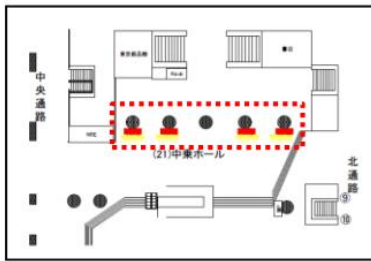

■ 東京都① ■ 東京駅

是非みてね！

【東京駅 丸の内地下連絡通路】

概要：70インチ縦型：8面セット
90インチ縦型：1面セット

【東京駅 京葉通路】

概要：70インチ縦型：10面セット

【東京駅 新幹線北乗換口】

概要：70インチ縦型：4面セット

【東京駅 新幹線南乗換口】

概要：70インチ縦型：4面セット

■東京都②

■池袋駅（中央改札内）、新宿駅（東口・南口、甲州街道改札）、渋谷駅（ハチ公改札）、五反田駅（中央改札外）

【池袋駅 中央改札内】

概要：60インチ縦型：16面セット

【新宿駅 東口】

概要：70インチ縦型：8面セット