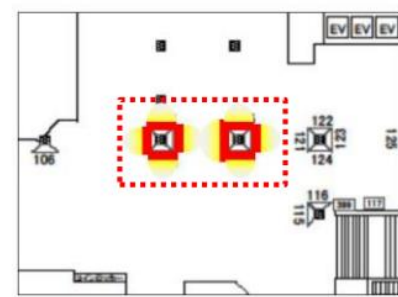

■ 東京都① ■ 東京駅

是非みてね！

【東京駅 丸の内地下連絡通路】

概要：70インチ縦型：8面セット
90インチ縦型：1面セット

【東京駅 京葉通路】

概要：70インチ縦型：10面セット

【東京駅 新幹線北乗換口】

概要：70インチ縦型：4面セット

【東京駅 新幹線南乗換口】

概要：70インチ縦型：4面セット

■東京都②

■池袋駅（中央改札内）、新宿駅（東口・南口、甲州街道改札）、渋谷駅（ハチ公改札）、五反田駅（中央改札外）

【池袋駅 中央改札内】

概要：60インチ縦型：16面セット

【新宿駅 東口】

概要：70インチ縦型：8面セット

【新宿駅 南口】

概要：70インチ縦型：8面セット

【新宿駅 甲州街道改札】

概要：70インチ縦型：8面セット

【渋谷駅 ハチ公改札】

概要：65インチ縦型：8面セット

【五反田駅 中央改札外】

概要：70インチ縦型：2面セット