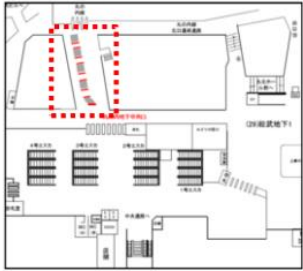

■ 東京都① ■ 東京駅

是非みてね！

【東京駅 丸の内地下連絡通路】

概要：70インチ縦型：8面セット
90インチ縦型：1面セット

【東京駅 京葉通路】

概要：70インチ縦型：10面セット

【東京駅 新幹線北乗換口】

概要：70インチ縦型：4面セット

【東京駅 新幹線南乗換口】

概要：70インチ縦型：4面セット

■東京都②

■池袋駅（中央改札内）、新宿駅（東口・南口、甲州街道改札）、渋谷駅（ハチ公改札）、五反田駅（中央改札外）

【池袋駅 中央改札内】

概要：60インチ縦型：16面セット

【新宿駅 東口】

概要：70インチ縦型：8面セット

【新宿駅 南口】

概要：70インチ縦型：8面セット

【新宿駅 甲州街道改札】

概要：70インチ縦型：8面セット

【渋谷駅 ハチ公改札】

概要：65インチ縦型：8面セット

【五反田駅 中央改札外】

概要：70インチ縦型：2面セット

概要：60インチ縦型：2面セット