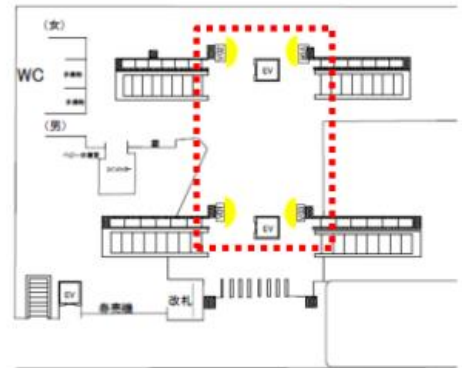

是非みてね！

■東京都③

■秋葉原駅（新電気街口）、赤羽駅（北改札） 恵比寿駅（西口）、巣鴨駅（改札外）、吉祥寺駅（南北自由通路）

【秋葉原駅 新電気街口】

概要：70インチ縦型：16面セット

【赤羽駅 北改札】

概要：65インチ縦型：8面セット

【恵比寿駅 西口】

概要：60インチ縦型：8面セット

【巣鴨駅 改札外】

概要：70インチ縦型：6面セット

【吉祥寺駅 南北自由通路】

概要：70インチ縦型：12面セット

是非みてね！

■東京都④

- 品川駅（中央改札内）、高輪ゲートウェイ駅（改札内）
西武線高田馬場駅（早稲田口）、有楽町駅（中央改札口前）

【品川駅 中央改札内】

概要：70インチ縦型：8面セット

【高輪ゲートウェイ駅 改札内】

概要：70インチ縦型：4面セット

是非みてね！

【西武線高田馬場駅 早稲田口】

概要：70インチ縦型：26面セット

【有楽町駅 中央改札口前】

概要：60インチ縦型：2面セット