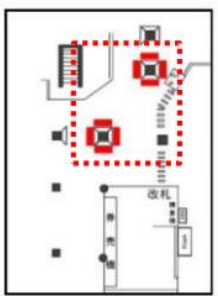

■ 東京都① ■ 東京駅

是非みてね！

【東京駅 丸の内地下連絡通路】

概要：70インチ縦型：8面セット
90インチ縦型：1面セット

【東京駅 京葉通路】

概要：70インチ縦型：10面セット

【東京駅 新幹線北乗換口】

概要：70インチ縦型：4面セット

【東京駅 新幹線南乗換口】

概要：70インチ縦型：4面セット

■東京都②

■池袋駅（中央改札内）、新宿駅（東口・南口、甲州街道改札）、渋谷駅（ハチ公改札）、五反田駅（中央改札外）

【池袋駅 中央改札内】

概要：60インチ縦型：16面セット

【新宿駅 東口】

概要：70インチ縦型：8面セット

【新宿駅 南口】

概要：70インチ縦型：8面セット

【新宿駅 甲州街道改札】

概要：70インチ縦型：8面セット

【渋谷駅 ハチ公改札】

概要：65インチ縦型：8面セット

【五反田駅 中央改札外】

概要：70インチ縦型：2面セット

概要：60インチ縦型：2面セット