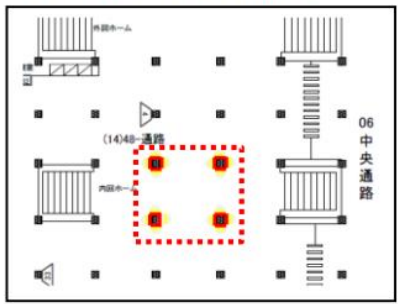

■ 東京都① ■ 東京駅

是非みてね！

【東京駅 丸の内地下連絡通路】

概要：70インチ縦型：8面セット
90インチ縦型：1面セット

【東京駅 京葉通路】

概要：70インチ縦型：10面セット

【東京駅 新幹線北乗換口】

概要：70インチ縦型：4面セット

【東京駅 新幹線南乗換口】

概要：70インチ縦型：4面セット

■東京都②

■池袋駅（中央改札内）、新宿駅（東口・南口、甲州街道改札）、渋谷駅（ハチ公改札）、五反田駅（中央改札外）

【池袋駅 中央改札内】

概要：60インチ縦型：16面セット

【新宿駅 東口】

概要：70インチ縦型：8面セット

【新宿駅 南口】

概要：70インチ縦型：8面セット

【新宿駅 甲州街道改札】

概要：70インチ縦型：8面セット

【渋谷駅 ハチ公改札】

概要：65インチ縦型：8面セット

【五反田駅 中央改札外】

概要：70インチ縦型：2面セット

概要：60インチ縦型：2面セット