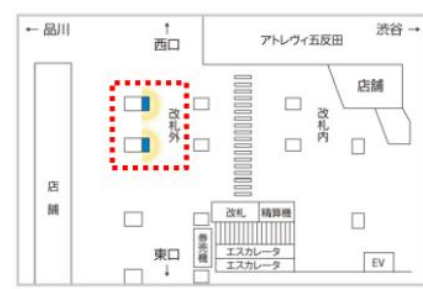

【東京駅 新幹線南乗換口】

概要：70インチ縦型：4面セット

■東京都②

■池袋駅（中央改札内）、新宿駅（東口・南口、甲州街道改札）、渋谷駅（ハチ公改札）、五反田駅（中央改札外）

【池袋駅 中央改札内】

概要：60インチ縦型：16面セット

【新宿駅 東口】

概要：70インチ縦型：8面セット

【新宿駅 南口】

概要：70インチ縦型：8面セット

【新宿駅 甲州街道改札】

概要：70インチ縦型：8面セット

【渋谷駅 ハチ公改札】

概要：65インチ縦型：8面セット

【五反田駅 中央改札外】

概要：70インチ縦型：2面セット

是非みてね！

■東京都③

■秋葉原駅（新電気街口）、赤羽駅（北改札） 恵比寿駅（西口）、巣鴨駅（改札外）、吉祥寺駅（南北自由通路）

【秋葉原駅 新電気街口】

概要：70インチ縦型：16面セット

【赤羽駅 北改札】

概要：65インチ縦型：8面セット

【恵比寿駅 西口】

概要：60インチ縦型：8面セット

【巣鴨駅 改札外】

概要：70インチ縦型：6面セット

【吉祥寺駅 南北自由通路】

概要：70インチ縦型：12面セット

是非みてね！

■東京都④

- 品川駅（中央改札内）、高輪ゲートウェイ駅（改札内）
西武線高田馬場駅（早稲田口）、有楽町駅（中央改札口前）