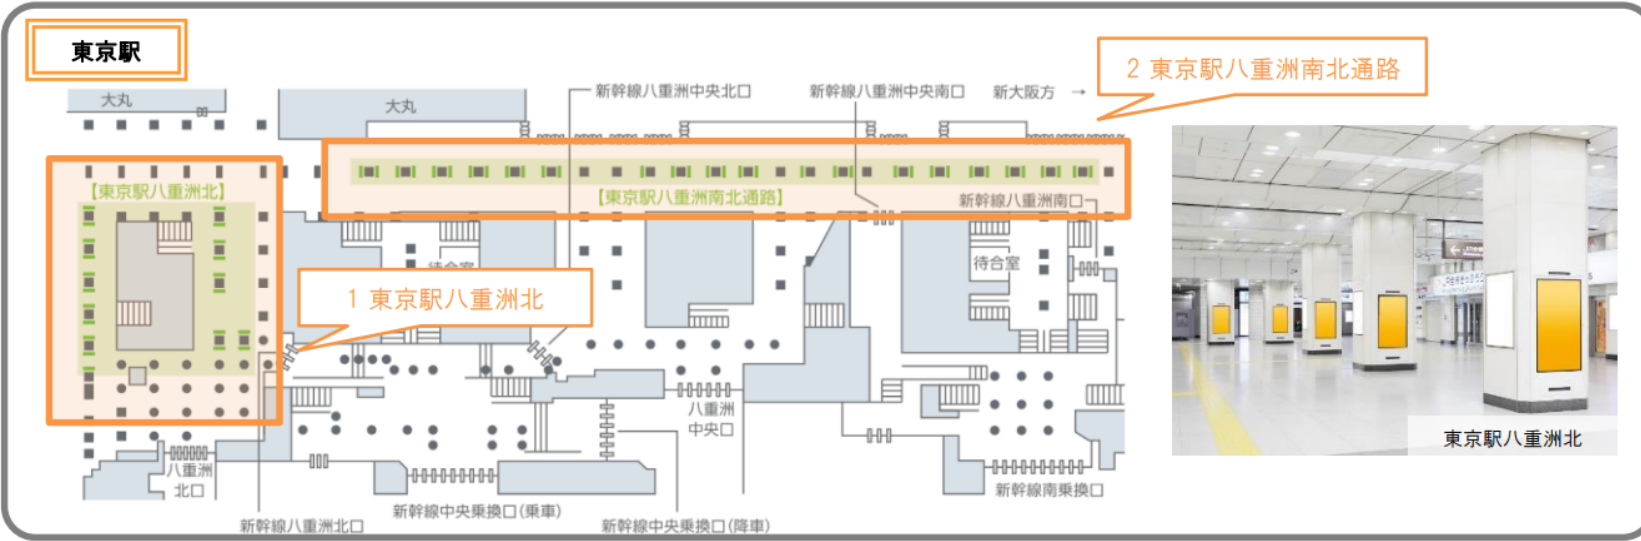

■ 東京都① ■ 東京駅

是非みてね！

【東京駅 丸の内地下連絡通路】

概要：70インチ縦型：8面セット
90インチ縦型：1面セット

【東京駅 京葉通路】

概要：70インチ縦型：10面セット

【東京駅 新幹線北乗換口】

概要：70インチ縦型：4面セット

【東京駅 新幹線南乗換口】

概要：70インチ縦型：4面セット

■東京都②

■池袋駅（中央改札内）、新宿駅（東口・南口、甲州街道改札）、渋谷駅（ハチ公改札）、五反田駅（中央改札外）

【池袋駅 中央改札内】

概要：60インチ縦型：16面セット

【新宿駅 東口】

概要：70インチ縦型：8面セット

概要：60インチ縦型：8面セット

【巣鴨駅 改札外】

概要：70インチ縦型：6面セット

【吉祥寺駅 南北自由通路】

概要：70インチ縦型：12面セット

是非みてね！

■東京都④

- 品川駅（中央改札内）、高輪ゲートウェイ駅（改札内）
西武線高田馬場駅（早稲田口）、有楽町駅（中央改札口前）

概要：60インチ縦型：2面セット