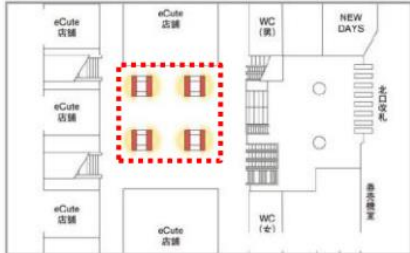

【新宿駅 南口】

概要：70インチ縦型：8面セット

【新宿駅 甲州街道改札】

概要：70インチ縦型：8面セット

【渋谷駅 ハチ公改札】

概要：65インチ縦型：8面セット

【五反田駅 中央改札外】

概要：70インチ縦型：2面セット

是非みてね！

■東京都③

■秋葉原駅（新電気街口）、赤羽駅（北改札） 恵比寿駅（西口）、巣鴨駅（改札外）、吉祥寺駅（南北自由通路）

【秋葉原駅 新電気街口】

概要：70インチ縦型：16面セット

【赤羽駅 北改札】

概要：65インチ縦型：8面セット

【恵比寿駅 西口】

概要：60インチ縦型：8面セット

【巣鴨駅 改札外】

概要：70インチ縦型：6面セット

【吉祥寺駅 南北自由通路】

概要：70インチ縦型：12面セット

是非みてね！

■東京都④

- 品川駅（中央改札内）、高輪ゲートウェイ駅（改札内）
西武線高田馬場駅（早稲田口）、有楽町駅（中央改札口前）

【品川駅 中央改札内】

概要：70インチ縦型：8面セット

【高輪ゲートウェイ駅 改札内】

概要：70インチ縦型：4面セット

是非みてね！

【西武線高田馬場駅 早稲田口】

概要：70インチ縦型：26面セット

【有楽町駅 中央改札口前】