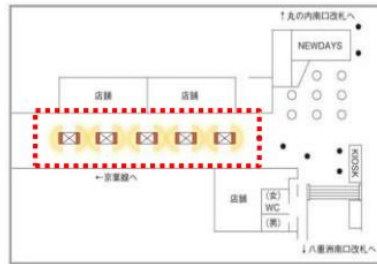

■ 東京都① ■ 東京駅

是非みてね！

【東京駅 丸の内地下連絡通路】

概要：70インチ縦型：8面セット
90インチ縦型：1面セット

【東京駅 京葉通路】

概要：70インチ縦型：10面セット

【東京駅 新幹線北乗換口】

概要：70インチ縦型：4面セット

【東京駅 新幹線南乗換口】

概要：70インチ縦型：4面セット

■東京都②

■池袋駅（中央改札内）、新宿駅（東口・南口、甲州街道改札）、渋谷駅（ハチ公改札）、五反田駅（中央改札外）

【池袋駅 中央改札内】

概要：60インチ縦型：16面セット

【新宿駅 東口】

概要：70インチ縦型：8面セット

【新宿駅 南口】

概要：70インチ縦型：8面セット

【新宿駅 甲州街道改札】

概要：70インチ縦型：8面セット

【渋谷駅 ハチ公改札】

概要：65インチ縦型：8面セット

【五反田駅 中央改札外】

概要：70インチ縦型：2面セット