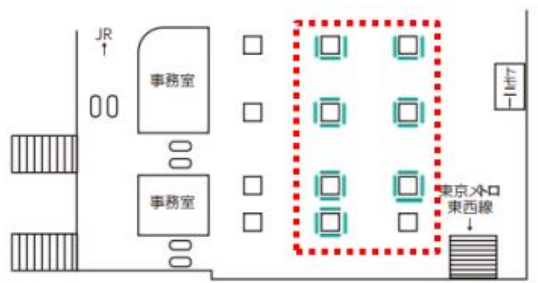

是非みてね！

■東京都③

■秋葉原駅（新電気街口）、赤羽駅（北改札） 恵比寿駅（西口）、巣鴨駅（改札外）、吉祥寺駅（南北自由通路）

【秋葉原駅 新電気街口】

概要：70インチ縦型：16面セット

【赤羽駅 北改札】

概要：65インチ縦型：8面セット

【恵比寿駅 西口】

概要：60インチ縦型：8面セット

【巣鴨駅 改札外】

概要：70インチ縦型：6面セット

【吉祥寺駅 南北自由通路】

概要：70インチ縦型：12面セット

是非みてね！

■東京都④

- 品川駅（中央改札内）、高輪ゲートウェイ駅（改札内）
西武線高田馬場駅（早稲田口）、有楽町駅（中央改札口前）

【品川駅 中央改札内】

概要：70インチ縦型：8面セット

【高輪ゲートウェイ駅 改札内】

概要：70インチ縦型：4面セット

是非みてね！

【西武線高田馬場駅 早稲田口】

概要：70インチ縦型：26面セット

【有楽町駅 中央改札口前】

概要：60インチ縦型：2面セット