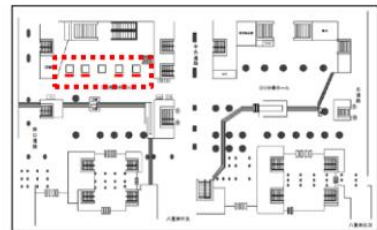

■ 東京都① ■ 東京駅

是非みてね！

【東京駅 丸の内地下連絡通路】

概要：70インチ縦型：8面セット
90インチ縦型：1面セット

【東京駅 京葉通路】

概要：70インチ縦型：10面セット

【東京駅 新幹線北乗換口】

概要：70インチ縦型：4面セット

【東京駅 新幹線南乗換口】

概要：70インチ縦型：4面セット

■東京都②

■池袋駅（中央改札内）、新宿駅（東口・南口、甲州街道改札）、渋谷駅（ハチ公改札）、五反田駅（中央改札外）

【池袋駅 中央改札内】

概要：60インチ縦型：16面セット

【新宿駅 東口】

概要：70インチ縦型：8面セット

【新宿駅 南口】

概要：70インチ縦型：8面セット

【新宿駅 甲州街道改札】

概要：70インチ縦型：8面セット

【渋谷駅 ハチ公改札】

概要：65インチ縦型：8面セット

【五反田駅 中央改札外】

概要：70インチ縦型：2面セット

概要：60インチ縦型：2面セット