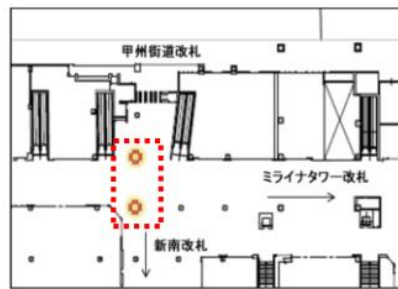

■ 東京都① ■ 東京駅

是非みてね！

【東京駅 丸の内地下連絡通路】

概要：70インチ縦型：8面セット
90インチ縦型：1面セット

【東京駅 京葉通路】

概要：70インチ縦型：10面セット

【東京駅 新幹線北乗換口】

概要：70インチ縦型：4面セット

【東京駅 新幹線南乗換口】

概要：70インチ縦型：4面セット

■東京都②

■池袋駅（中央改札内）、新宿駅（東口・南口、甲州街道改札）、渋谷駅（ハチ公改札）、五反田駅（中央改札外）

【池袋駅 中央改札内】

概要：60インチ縦型：16面セット

【新宿駅 東口】

概要：70インチ縦型：8面セット

【新宿駅 南口】

概要：70インチ縦型：8面セット

【新宿駅 甲州街道改札】

概要：70インチ縦型：8面セット

【渋谷駅 ハチ公改札】

概要：65インチ縦型：8面セット

【五反田駅 中央改札外】

概要：70インチ縦型：2面セット

是非みてね！

■東京都③

■秋葉原駅（新電気街口）、赤羽駅（北改札） 恵比寿駅（西口）、巣鴨駅（改札外）、吉祥寺駅（南北自由通路）

【秋葉原駅 新電気街口】

概要：70インチ縦型：16面セット

【赤羽駅 北改札】

概要：65インチ縦型：8面セット

【恵比寿駅 西口】