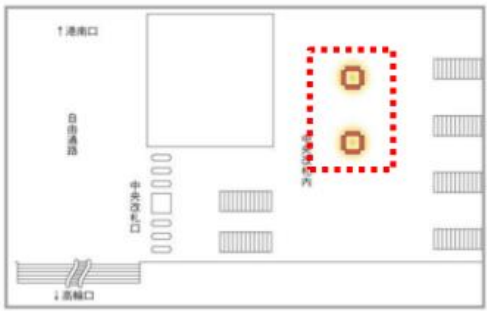

是非みてね！

■東京都③

■秋葉原駅（新電気街口）、赤羽駅（北改札） 恵比寿駅（西口）、巣鴨駅（改札外）、吉祥寺駅（南北自由通路）

【秋葉原駅 新電気街口】

概要：70インチ縦型：16面セット

【赤羽駅 北改札】

概要：65インチ縦型：8面セット

【恵比寿駅 西口】

概要：60インチ縦型：8面セット

【巣鴨駅 改札外】

概要：70インチ縦型：6面セット

【吉祥寺駅 南北自由通路】

概要：70インチ縦型：12面セット

是非みてね！

■東京都④

- 品川駅（中央改札内）、高輪ゲートウェイ駅（改札内）
西武線高田馬場駅（早稲田口）、有楽町駅（中央改札口前）

【品川駅 中央改札内】

概要：70インチ縦型：8面セット

【高輪ゲートウェイ駅 改札内】

概要：70インチ縦型：4面セット

是非みてね！

【西武線高田馬場駅 早稲田口】

概要：70インチ縦型：26面セット

【有楽町駅 中央改札口前】

概要：60インチ縦型：2面セット