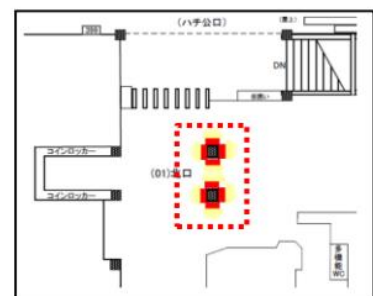

【東京駅 新幹線南乗換口】

概要：70インチ縦型：4面セット

■東京都②

■池袋駅（中央改札内）、新宿駅（東口・南口、甲州街道改札）、渋谷駅（ハチ公改札）、五反田駅（中央改札外）

【池袋駅 中央改札内】

概要：60インチ縦型：16面セット

【新宿駅 東口】

概要：70インチ縦型：8面セット

【新宿駅 南口】

概要：70インチ縦型：8面セット

【新宿駅 甲州街道改札】

概要：70インチ縦型：8面セット

【渋谷駅 ハチ公改札】

概要：65インチ縦型：8面セット

【五反田駅 中央改札外】

概要：70インチ縦型：2面セット

是非みてね！

■東京都③

■秋葉原駅（新電気街口）、赤羽駅（北改札） 恵比寿駅（西口）、巣鴨駅（改札外）、吉祥寺駅（南北自由通路）

【秋葉原駅 新電気街口】

概要：70インチ縦型：16面セット

【赤羽駅 北改札】

概要：65インチ縦型：8面セット

【恵比寿駅 西口】

概要：60インチ縦型：8面セット

【巣鴨駅 改札外】

概要：70インチ縦型：6面セット

【吉祥寺駅 南北自由通路】

概要：70インチ縦型：12面セット

是非みてね！

■東京都④

- 品川駅（中央改札内）、高輪ゲートウェイ駅（改札内）
西武線高田馬場駅（早稲田口）、有楽町駅（中央改札口前）