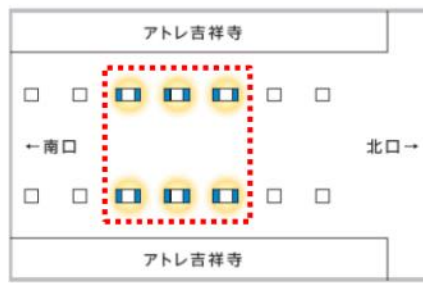

是非みてね！

■東京都③

■秋葉原駅（新電気街口）、赤羽駅（北改札） 恵比寿駅（西口）、巣鴨駅（改札外）、吉祥寺駅（南北自由通路）

【秋葉原駅 新電気街口】

概要：70インチ縦型：16面セット

【赤羽駅 北改札】

概要：65インチ縦型：8面セット

【恵比寿駅 西口】

概要：60インチ縦型：8面セット

【巣鴨駅 改札外】

概要：70インチ縦型：6面セット

【吉祥寺駅 南北自由通路】

概要：70インチ縦型：12面セット

是非みてね！

■東京都④

- 品川駅（中央改札内）、高輪ゲートウェイ駅（改札内）
西武線高田馬場駅（早稲田口）、有楽町駅（中央改札口前）

【品川駅 中央改札内】

概要：70インチ縦型：8面セット

【高輪ゲートウェイ駅 改札内】

概要：70インチ縦型：4面セット

是非みてね！

【西武線高田馬場駅 早稲田口】

概要：70インチ縦型：26面セット

【有楽町駅 中央改札口前】