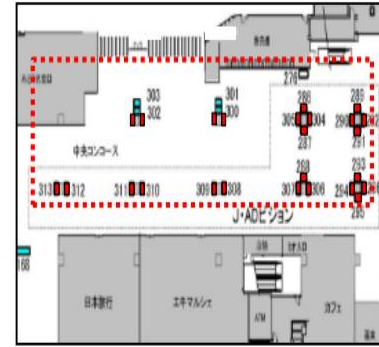

# ■大阪府①

- 大阪駅（御堂筋口・南口・中央口・橋上自由通路・桜橋口）
- 天王寺駅（中央口）

【大阪駅 御堂筋口】

概要：70インチ縦型：42面セット

【大阪駅 中央口】

概要：70インチ縦型：12面セット

【天王寺駅 中央口】

概要：60インチ縦型：47面セット

【大阪駅 南口】

概要：70インチ縦型：10面セット

大阪駅 橋上自由通路

概要：70インチ縦型：16面セット

【大阪駅 桜橋口】

概要：70インチ縦型：13面セット

是非みてね！

## ■新大阪駅（3F自由通路・新幹線新大阪駅）、京橋駅（改札口）

【京橋駅 改札口】

概要：70インチ縦型：5面セット

【新大阪駅 3F自由通路】

概要：60インチ縦型：10面セット

【5. J-ADビジョンCentral 新幹線新大阪駅: 60インチ 12面】

新大阪駅

5 新幹線新大阪駅