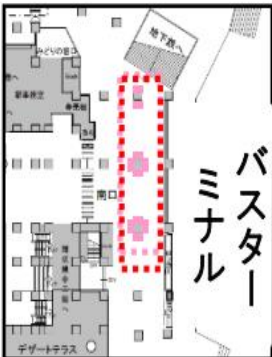

# ■大阪府①

- 大阪駅（御堂筋口・南口・中央口・橋上自由通路・桜橋口）
- 天王寺駅（中央口）

【大阪駅 御堂筋口】

概要：70インチ縦型：42面セット

【大阪駅 中央口】

概要：70インチ縦型：12面セット

【天王寺駅 中央口】

概要：60インチ縦型：47面セット

【大阪駅 南口】

概要：70インチ縦型：10面セット

大阪駅 橋上自由通路

概要：70インチ縦型：16面セット

【大阪駅 桜橋口】

概要：70インチ縦型：13面セット

是非みてね！