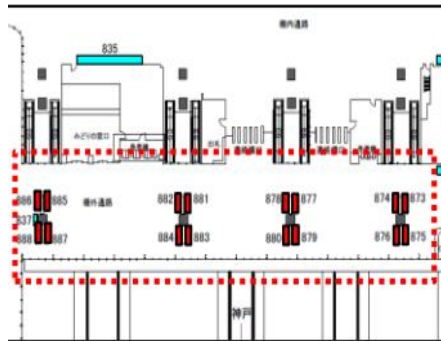

# ■大阪府①

- 大阪駅（御堂筋口・南口・中央口・橋上自由通路・桜橋口）
- 天王寺駅（中央口）

【大阪駅 御堂筋口】

概要：70インチ縦型：42面セット

【大阪駅 中央口】

概要：70インチ縦型：12面セット

【天王寺駅 中央口】

概要：60インチ縦型：47面セット

【大阪駅 南口】

概要：70インチ縦型：10面セット

大阪駅 橋上自由通路

概要：70インチ縦型：16面セット

【大阪駅 桜橋口】

概要：70インチ縦型：13面セット

是非みてね！

## ■新大阪駅（3F自由通路・新幹線新大阪駅）、京橋駅（改札口）

【京橋駅 改札口】

概要：70インチ縦型：5面セット

【新大阪駅 3F自由通路】

概要：60インチ縦型：10面セット

【5. J-ADビジョンCentral 新幹線新大阪駅: 60インチ 12面】

新大阪駅

5 新幹線新大阪駅