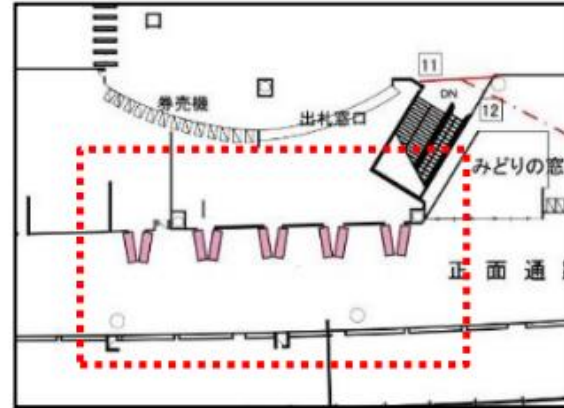

【大阪駅 南口】

概要：70インチ縦型：10面セット

大阪駅 橋上自由通路

概要：70インチ縦型：16面セット

【大阪駅 桜橋口】

概要：70インチ縦型：13面セット

是非みてね！

## ■新大阪駅（3F自由通路・新幹線新大阪駅）、京橋駅（改札口）

【京橋駅 改札口】

概要：70インチ縦型：5面セット

【新大阪駅 3F自由通路】

概要：60インチ縦型：10面セット

【5. J-ADビジョンCentral 新幹線新大阪駅: 60インチ 12面】

新大阪駅

5 新幹線新大阪駅