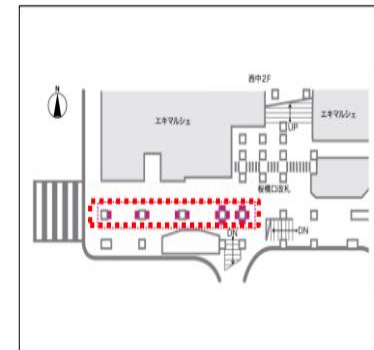

# ■大阪府①

- 大阪駅（御堂筋口・南口・中央口・橋上自由通路・桜橋口）
- 天王寺駅（中央口）

【大阪駅 御堂筋口】

概要：70インチ縦型：42面セット

【大阪駅 中央口】

概要：70インチ縦型：12面セット

【天王寺駅 中央口】

概要：60インチ縦型：47面セット

【大阪駅 南口】

概要：70インチ縦型：10面セット

大阪駅 橋上自由通路

概要：70インチ縦型：16面セット

【大阪駅 桜橋口】

概要：70インチ縦型：13面セット

是非みてね！

## ■新大阪駅（3F自由通路・新幹線新大阪駅）、京橋駅（改札口）

【京橋駅 改札口】

概要：70インチ縦型：5面セット

【新大阪駅 3F自由通路】

概要：60インチ縦型：10面セット

【5. J-ADビジョンCentral 新幹線新大阪駅: 60インチ 12面】

新大阪駅

5 新幹線新大阪駅