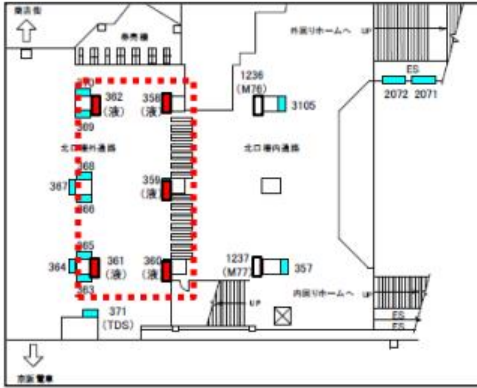

# ■大阪府①

- 大阪駅（御堂筋口・南口・中央口・橋上自由通路・桜橋口）
- 天王寺駅（中央口）

【大阪駅 御堂筋口】

概要：70インチ縦型：42面セット

【大阪駅 中央口】

概要：70インチ縦型：12面セット

【天王寺駅 中央口】

概要：60インチ縦型：47面セット

【大阪駅 南口】

概要：70インチ縦型：10面セット

大阪駅 橋上自由通路

概要：70インチ縦型：16面セット

【大阪駅 桜橋口】

概要：70インチ縦型：13面セット

是非みてね！

## ■新大阪駅（3F自由通路・新幹線新大阪駅）、京橋駅（改札口）

【京橋駅 改札口】

概要：70インチ縦型：5面セット

【新大阪駅 3F自由通路】

概要：60インチ縦型：10面セット

【5. J-ADビジョンCentral 新幹線新大阪駅: 60インチ 12面】

新大阪駅

5 新幹線新大阪駅