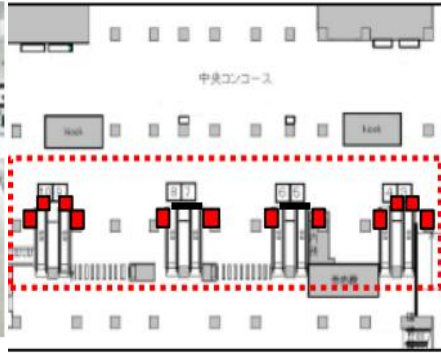

# ■大阪府①

- 大阪駅（御堂筋口・南口・中央口・橋上自由通路・桜橋口）
- 天王寺駅（中央口）

【大阪駅 御堂筋口】

概要：70インチ縦型：42面セット

【大阪駅 中央口】

概要：70インチ縦型：12面セット

【天王寺駅 中央口】

概要：60インチ縦型：47面セット

【大阪駅 南口】

概要：70インチ縦型：10面セット

大阪駅 橋上自由通路

概要：70インチ縦型：16面セット

【大阪駅 桜橋口】

概要：70インチ縦型：13面セット

是非みてね！

## ■新大阪駅（3F自由通路・新幹線新大阪駅）、京橋駅（改札口）

【京橋駅 改札口】

概要：70インチ縦型：5面セット

【新大阪駅 3F自由通路】

概要：60インチ縦型：10面セット

【5. J-ADビジョンCentral 新幹線新大阪駅: 60インチ 12面】

新大阪駅

5 新幹線新大阪駅