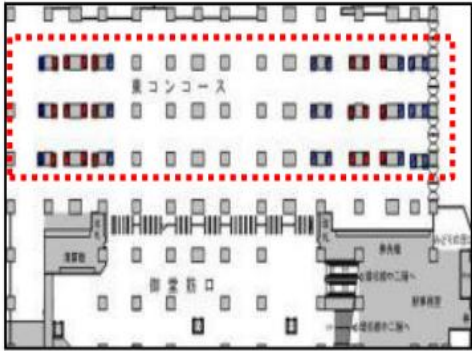

# ■大阪府①

- 大阪駅（御堂筋口・南口・中央口・橋上自由通路・桜橋口）
- 天王寺駅（中央口）

【大阪駅 御堂筋口】

概要：70インチ縦型：42面セット

【大阪駅 中央口】

概要：70インチ縦型：12面セット

【天王寺駅 中央口】

概要：60インチ縦型：47面セット

【大阪駅 南口】

概要：70インチ縦型：10面セット

大阪駅 橋上自由通路

概要：70インチ縦型：16面セット

【大阪駅 桜橋口】

概要：70インチ縦型：13面セット

是非みてね！